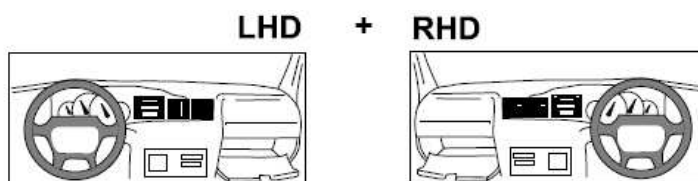

743124 RENAULT

• Grand Scenic IV

05/18 >>