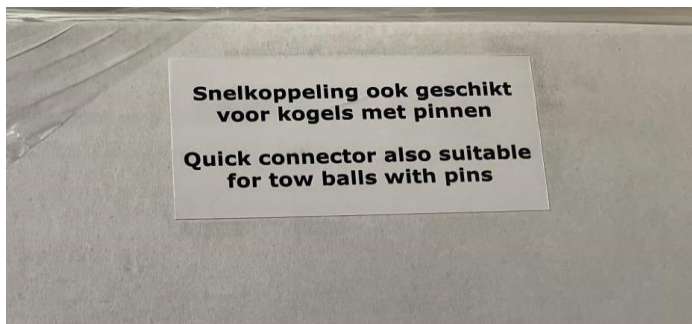

Fahrradträger (aktualisiert 07-04-2022)

Marke	Model	RMC (Getestet bis 2018)	RMC pin (neu)

* Der Spinder Eagle ist etwas schwierig ab zu nehmen. Der Eagle sollte in die normale Absteckposition gedreht werden, 10 mm angeheben worden und dann einige Grad nach unten gedreht werden, wonach der vom Kugel entfernt werden kann.

** Der Fahrradträger muss leicht geneigt gehalten werden, wenn er über den Ball geschoben wird.

*** Wird durch ein 4-seitiges Spannsystem ersetzt. In diesem Fall passt der Fahrradträger nicht.

**** Passt ab 2021.

Hinweis: Wenn der Karton mit diesem Aufkleber versehen ist, passt der Träger auch auf den RMC mit Pin. Alle ab 2022 produzierten Träger passen ohnehin auf den RMC mit Pin. Das Baujahr ist auf dem Typgenehmigungsaufkleber zu sehen, der an jedem Träger angebracht ist, beginnend mit 2022XXXX.

PROUSER BIKE CARRIERS®

Type: DIAMANT SG2

Charge: 20220901 E4-26R-03 0236

Max. 30kg per bike	Product weight	Max. load	Max. speed

Tradekar Benelux BV, Ohmweg 1, 4104 BM Culemborg, NL

Disclaimer

Obwohl wir dieses Dokument laufend mit großer Sorgfalt und Aufmerksamkeit zusammenstellen, kann es dennoch vorkommen, dass bestimmte Informationen unvollständig oder unrichtig sind. Brink Towing Systems B.V. übernimmt ausdrücklich keinerlei Haftung für die Richtigkeit, Vollständigkeit und Aktualität der gebotenen Informationen sowie die (störungsfreie) Nutzung dieses Dokuments.

Alle geistigen Eigentumsrechte und sonstigen Rechte mit Bezug auf alle über dieses Dokument angebotenen Informationen (unter anderem alle Texte, alles grafische Material, alle Fotos, Videos und Logos) ruhen bei Brink Towing Systems B.V. Es ist nicht gestattet, Informationen auf diesem Dokument ohne vorherige schriftliche Zustimmung von Brink Towing System B.V. zu kopieren, herunterzuladen oder auf irgendeine andere Weise zu veröffentlichen, zu verbreiten oder zu vervielfältigen. Sie dürfen Informationen aus diesem Dokument jedoch zu Ihrem persönlichen Gebrauch ausdrucken und/oder herunterladen.