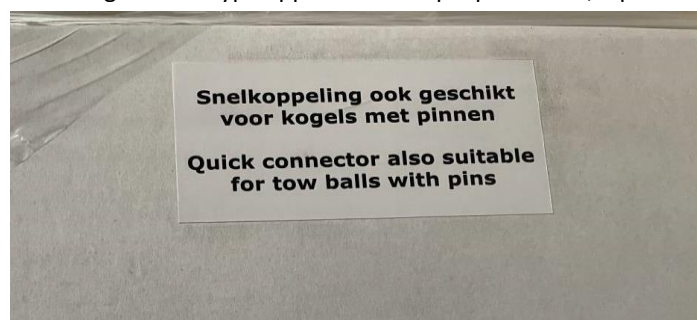

* Le Spinder Eagle ne peut pas être enlevé facilement. Tournez-le dans la position normale pour sortir de l'attelage, élevez-le d'un demi-pouce environ, tournez-le un peu vers vous et retirez-le de RMC.

** Le porte-vélo doit être placé sur le RMC dans une position légèrement inclinée.

*** Sera remplacé par un collier de fixation à 4 côtés. Après son remplacement, le porte-vélos ne sera plus compatible avec ce type de RMC.

**** Convient à partir de 2021.

Remarque: si la boîte est fournie avec cet autocollant, le support s'adapte également sur le RMC avec pin. Tous les porte-vélos produits à partir de 2022 s'adapteront de toute façon sur le RMC avec pin. L'année de fabrication est visible sur l'autocollant d'homologation de type apposé sur chaque porte-vélo, à partir de 202

PROUSER® BIKE CARRIERS®

Type: DIAMANT SG2

Charge: 20220901

E4-26R-03 0236

Max. 30kg per bike

Product weight

Max. load

Max. speed

Tradekar Benelux BV, Ohmweg 1, 4104 BM Culemborg, NL