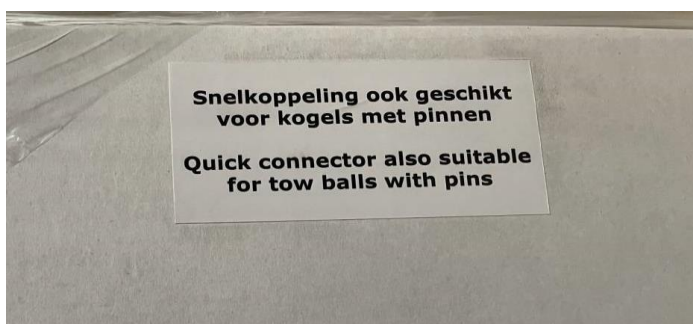

Toepassingen fietsendragers (bijgewerkt 07-04-2021)

Merk	Model	RMC (getest tot en met 2018)	RMC pin (nieuw)

* De Spinder Eagle is enigszins lastig om af te nemen. De Eagle dient naar de normale uitzetpositie te worden gedraaid, 10 mm omhoog halen en een paar graden naar beneden draaien en vervolgens van de bal verwijderen.

** De fietsendrager dient enigszins schuin gehouden te worden als hij over de kogel wordt geschoven.

*** Wordt vervangen door 4-zijdig klemsysteem. In dit geval zal de fietsdrager niet passen

**** Passend vanaf 2021.

Let op: indien de doos voorzien is van deze sticker, past de drager ook op de RMC met pin. Alle dragers geproduceerd vanaf 2022, passen sowieso op de RMC met pin. Productiejaar is te zien op de typegoedkeuringssticker die op elke drager zit, beginnend met 2022XXXX.

BIKE CARRIERS®

PROUSER

Type: DIAMANT SG2

Charge: 20220901 E4-26R-03 0236

Max. 30kg per bike	Product weight 17kg	Max. load 60kg	Max. speed 130 km/h

Tradekar Benelux BV, Ohmweg 1, 4104 BM Culemborg, NL

Disclaimer

Hoewel dit document met de grootst mogelijke zorg is samengesteld kan geen aansprakelijkheid worden aanvaard voor eventuele onjuistheden, onvolledigheden of drukfouten, van welke aard dan ook. Niets uit deze uitgave mag worden vermenigvuldigd zonder schriftelijke toestemming van Brink Towing Systems B.V.