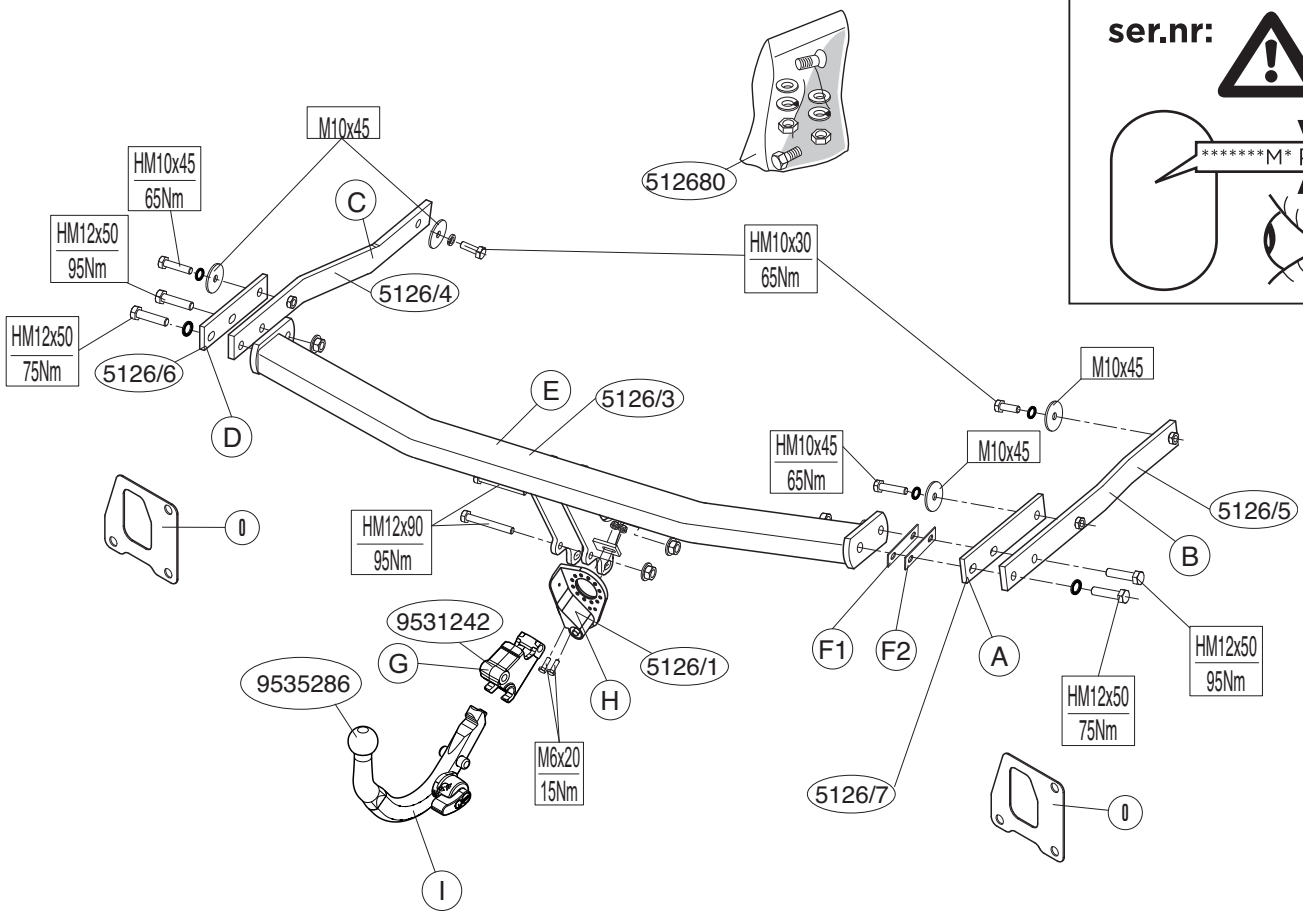

Type: 5126

- NL Montagehandleiding
- GB Fitting instructions
- D Montageanleitung
- F Instructions de montage
- S Monteringsanvisningar
- DK Montagevejledning
- E Instrucciones de montaje
- I Istruzioni per il montaggio
- PL Instrukcja montażu
- SF Asennusohjeet
- CZ Pokyny k montáži
- H Szerelési útmutató
- RUS Руководство для монтажа

BRINK®

Your perfect fit
brink.eu

Tested in accordance with directives 94/20/EG

(2x) M6x20 (10.9)

(2x) M6
(4x) M12

(2x) M10x30 (10.9)

(2x) M10x45 (10.9)

(2x)

(2x) M12x90 (10.9)

F1= 1mm

(4x) M12x50 (10.9)

F2= 2mm

(4x) M10x45

(4x) M10

(2x) M12

HINWEISE: